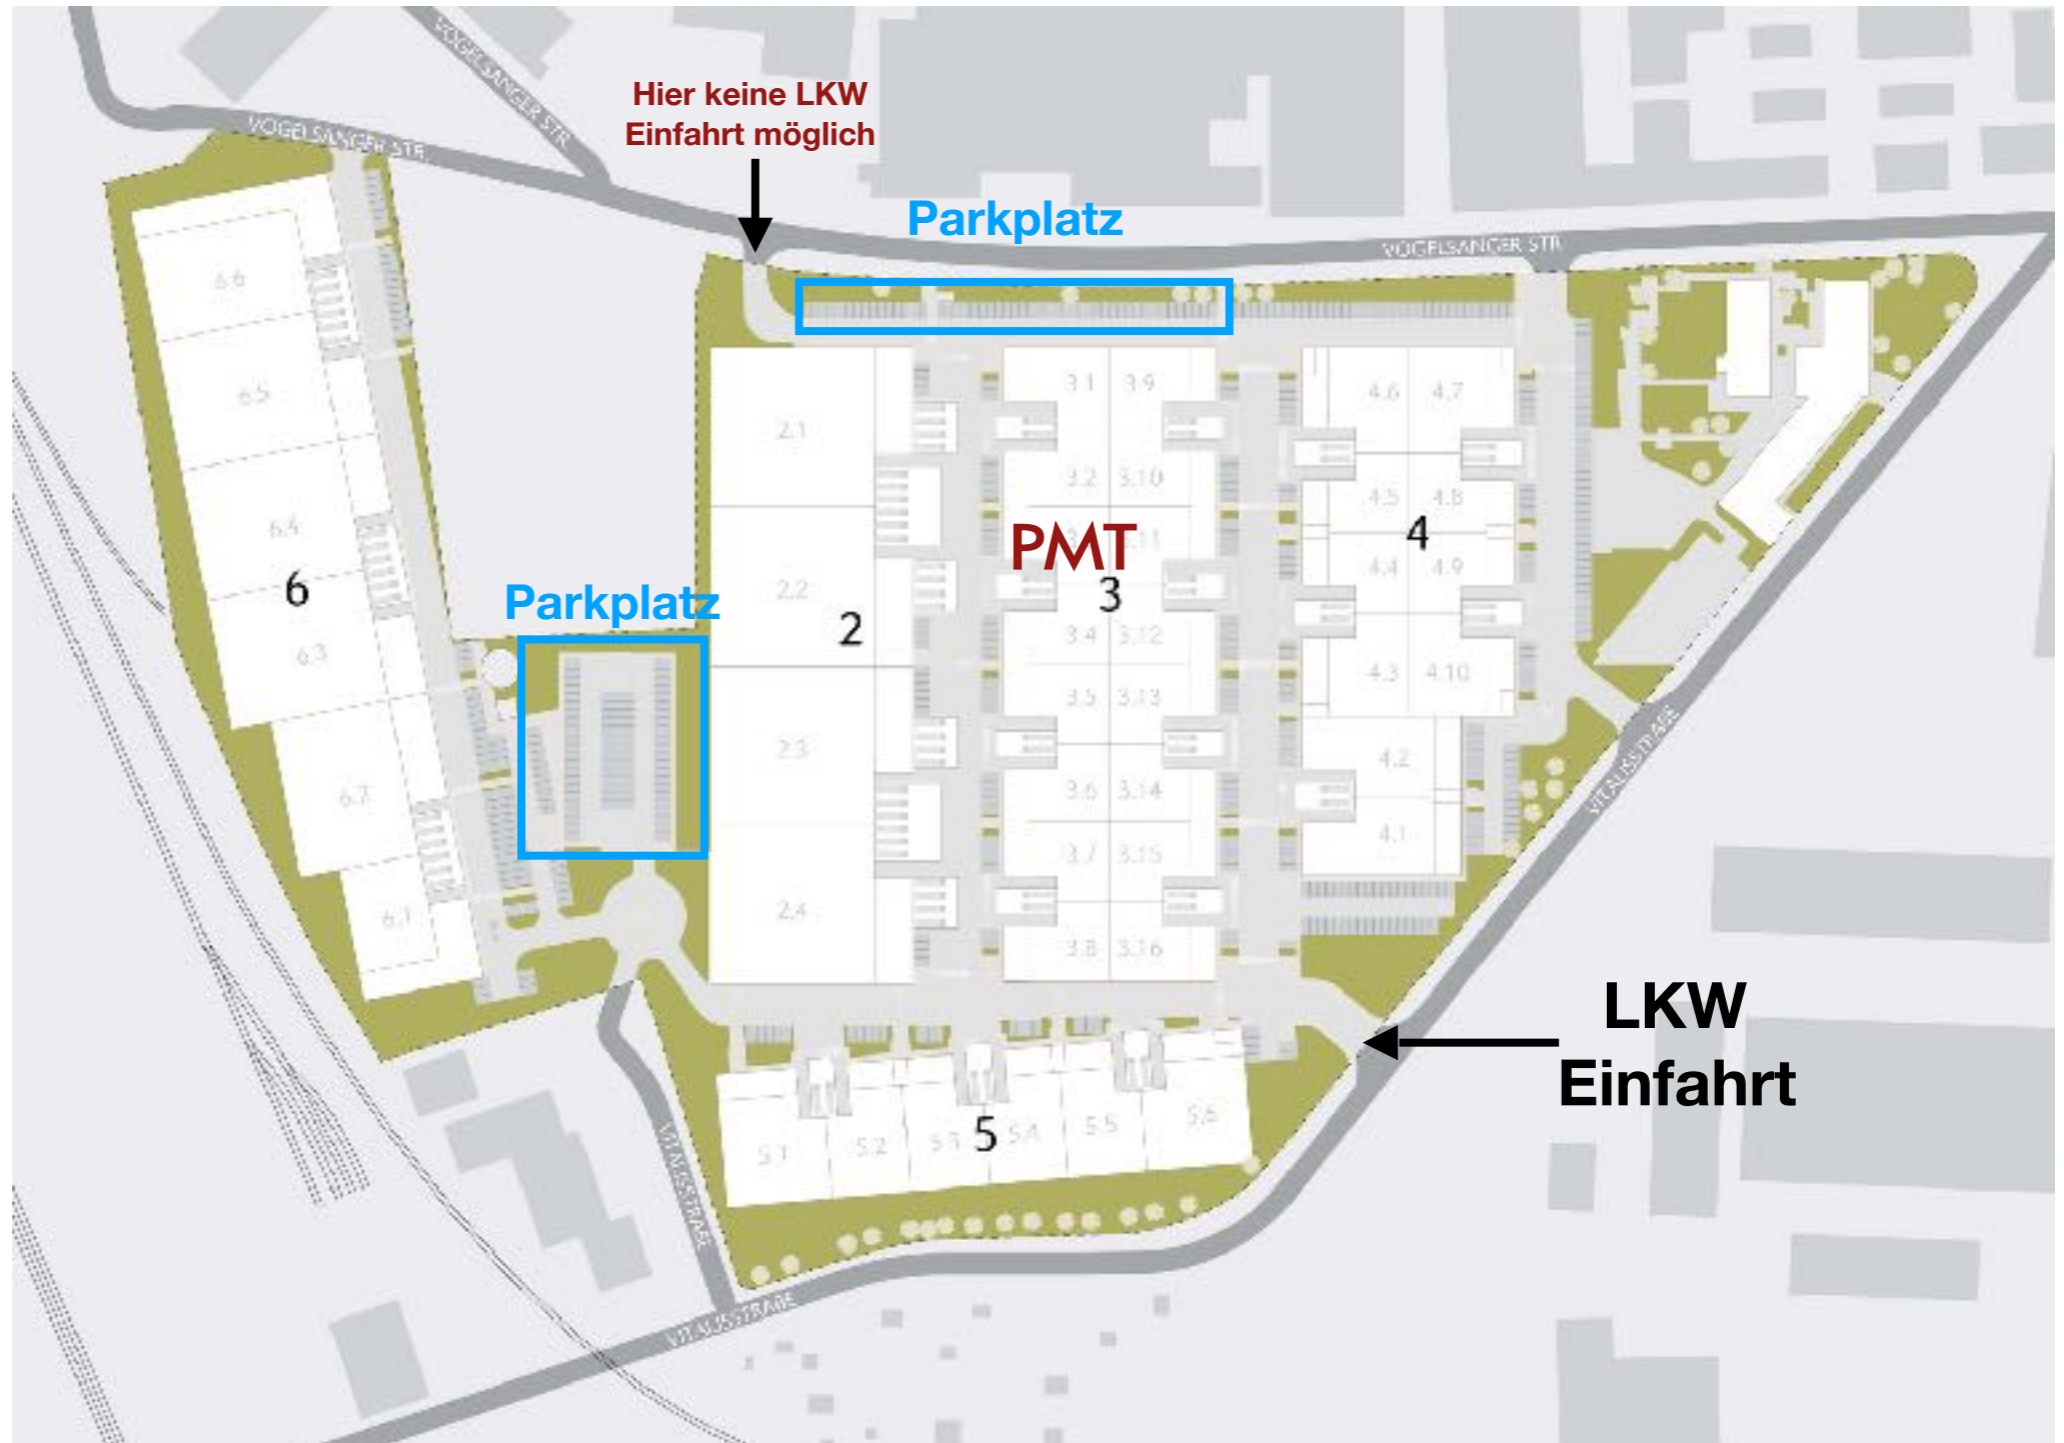

Parken von privaten PKW **nur** auf den Flächen,
die mit **Segro** beschildert sind.

PMT GmbH

Segro Gewerbepark
Vitalisstraße 196
D-50827 Köln

Google Maps:
PMT Köln

PMT GmbH

Segro Gewerbepark
Vitalisstraße 196
D-50827 Köln

Google Maps:
PMT Köln

ENTFERNUNGEN

- Venloer Straße (B59): 800m
- A57 "Bickendorf" (29): 3 km
- A1 "Lövenich" (103): 5 km
- A4 "Klettenberg" (11a): 7,7km
- Köln Hauptbahnhof: 5km
- Flughafen Köln/Bonn: 20km

ÖPNV

- Bus "Vitalisstraße" (140): 50m
- S-Bahn "Köln-Müngersdorf / Technologiepark" (S12 / S13 / S19): 500m
- U-Bahn "Äußere Kanalstraße" (U3 / U4): 700m